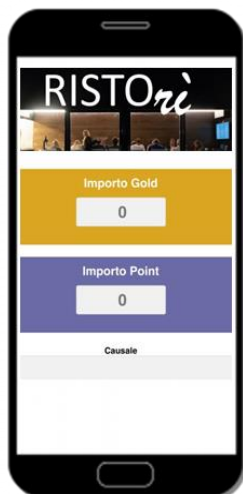

I buoni pasto sono uno dei benefit più ambiti dai lavoratori perchè aumentano il potere d'acquisto e non sono tassati se il loro valore non supera gli importi previsti dalla normativa.

I vantaggi
Rimborsabile in 24 h
Rispendibile al 100%
Smartphone/Qr Code

Per il ristoratore
Maggior vantaggi per il
cliente miglior qualità e
servizio

I CREDITI GENIUS GOLD UTILIZZABILI PER EROGARE PIANI WELFARE – PREMIO PRODUZIONE